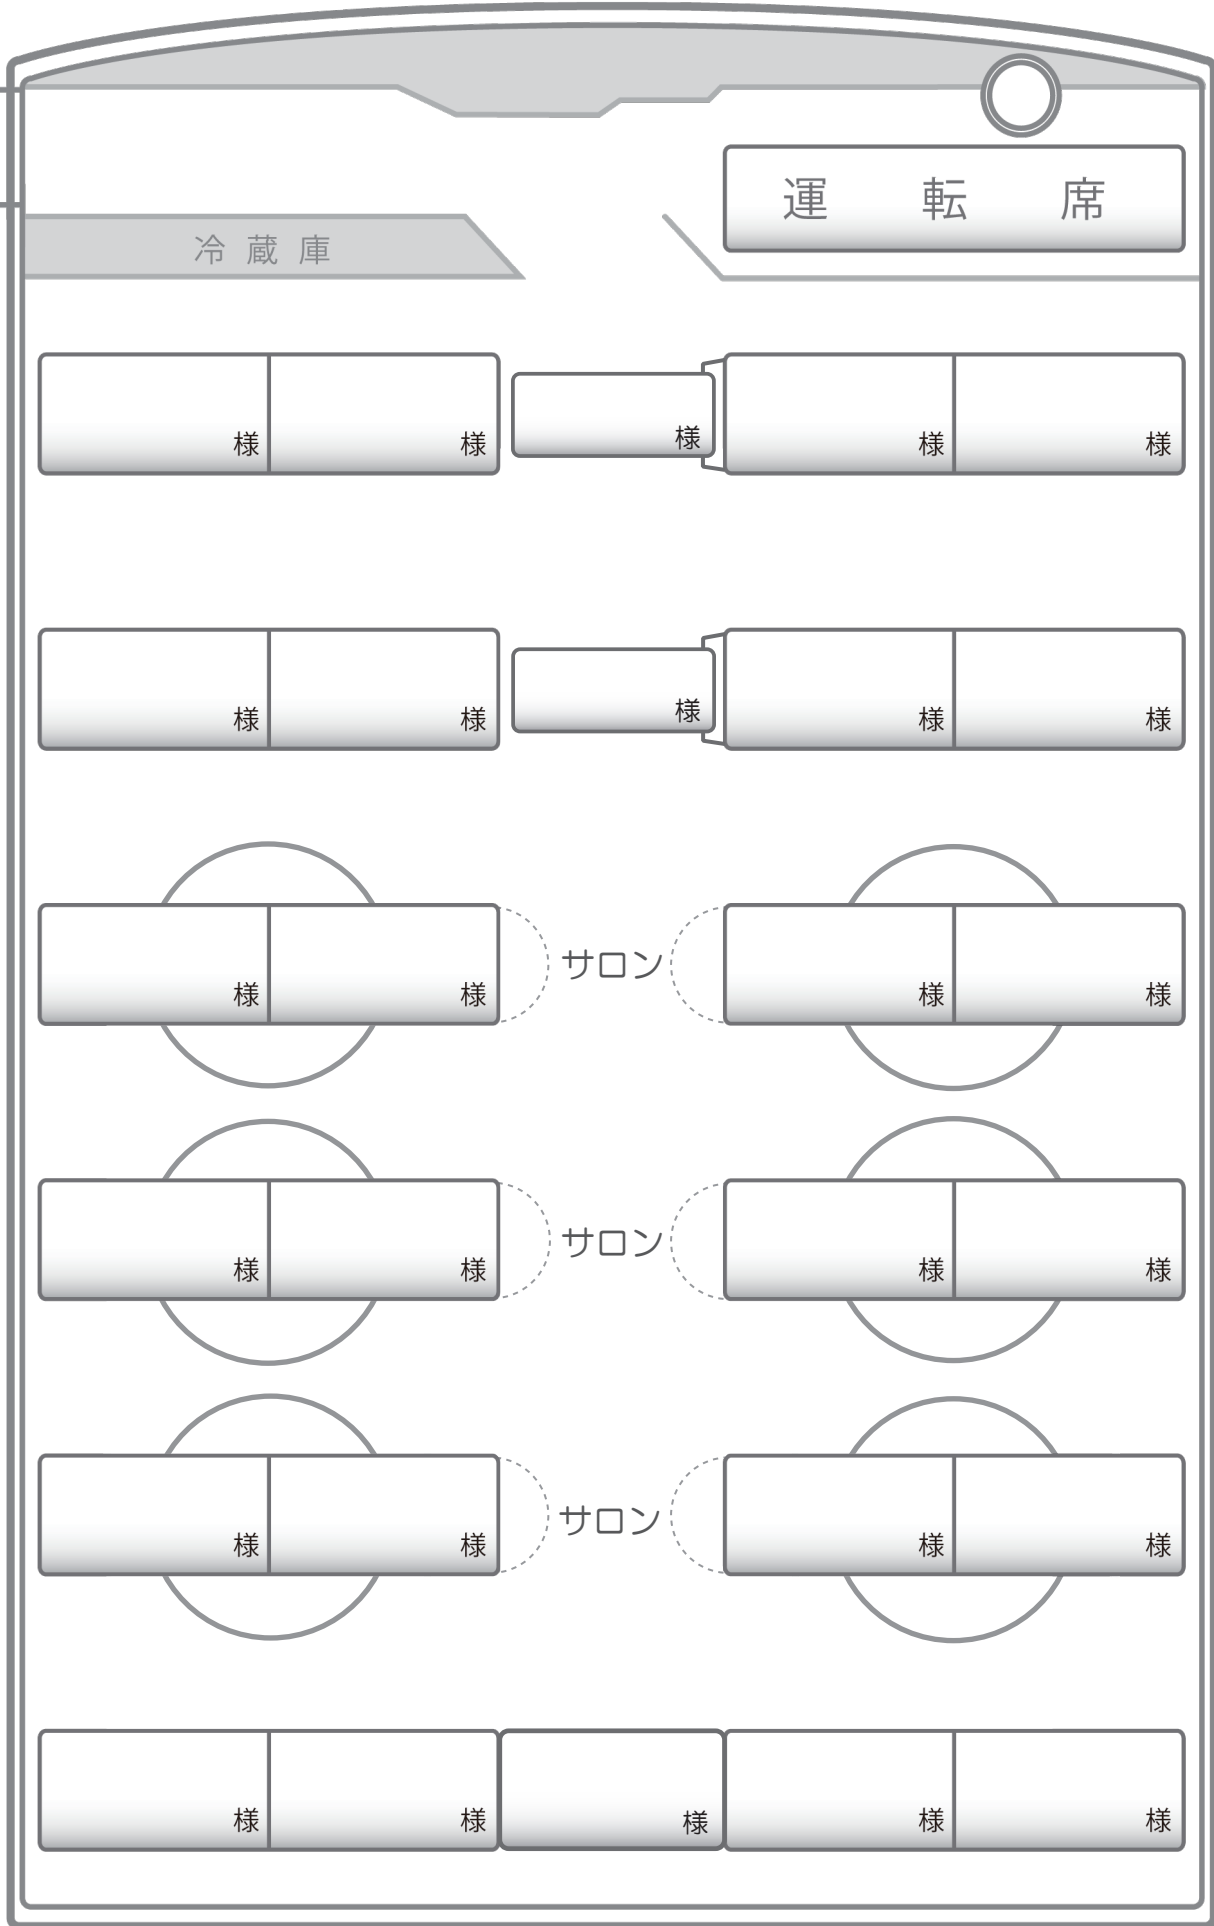

バス座席表

月 日 ()

号車

(有) 武井観光

出入口

運転席

冷蔵庫

様 様 様 様 様

1列目

様 様 様 様 様

2列目

様 様 サロン 様 様

3列目

様 様 サロン 様 様

4列目

様 様 サロン 様 様

5列目

様 様 様 様 様

6列目